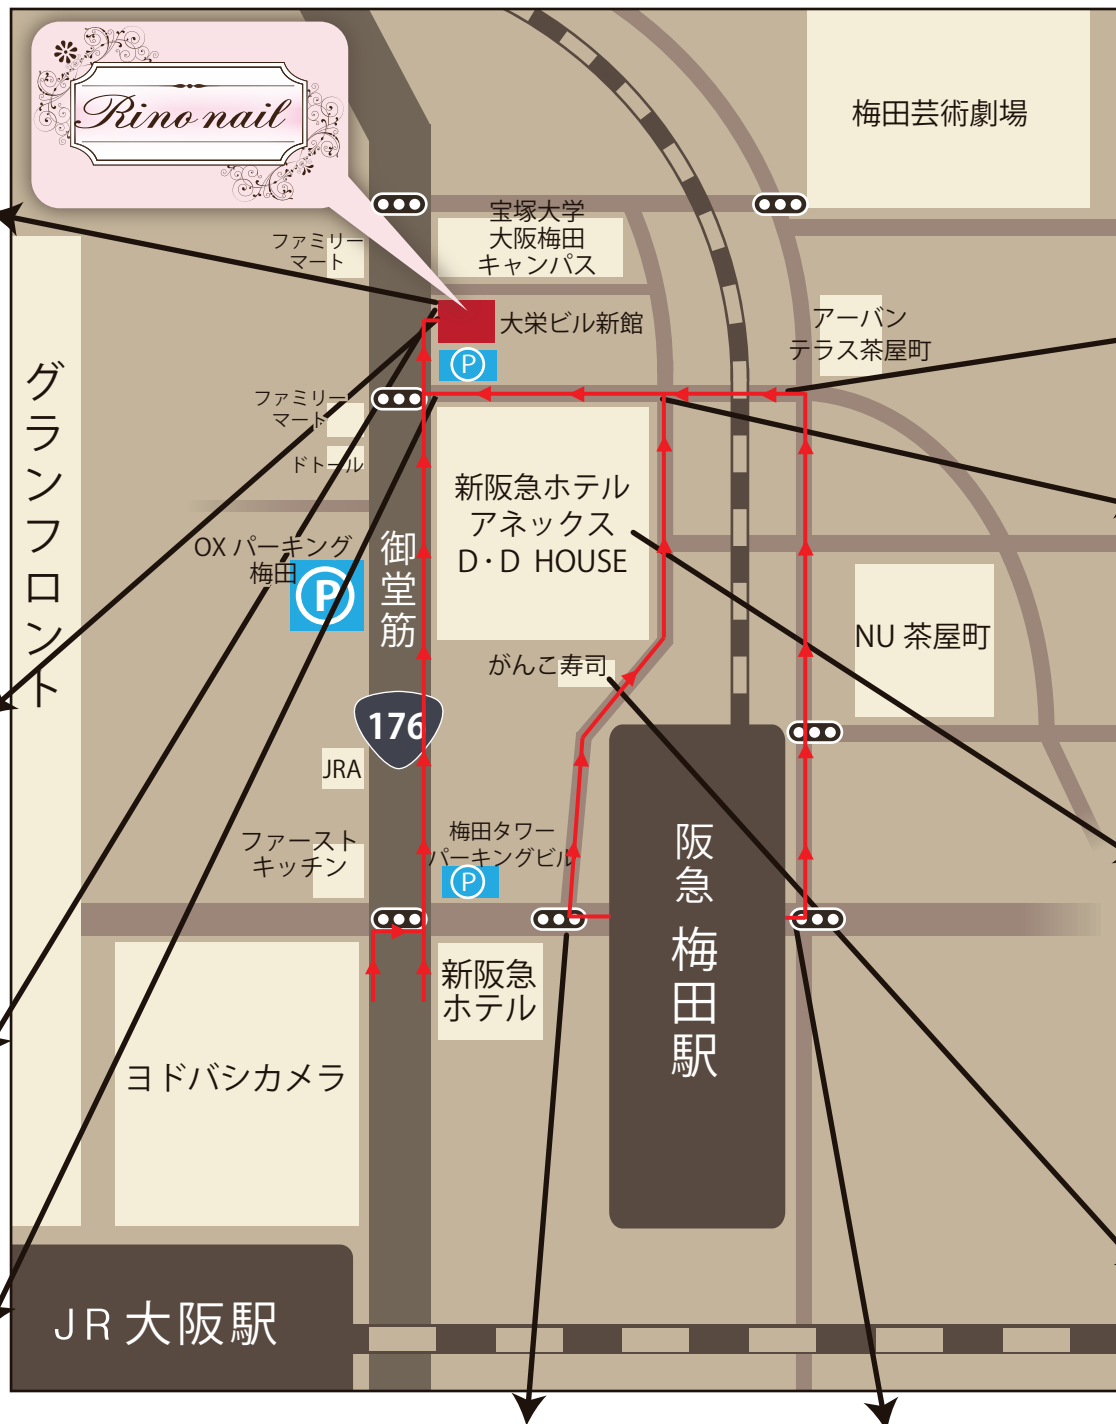

Rino nail (リノネイル)はエレベーターで8階に上がって頂いてすぐ正面です

正面入り口に入って頂いて10メートルほど奥が新館になります

ワタナベ楽器店の右横が大栄ビルの正面入り口になります

りそな銀行クイックロビーの隣が大栄ビルになります

阪急線路下のトンネルを抜けて下さい

D・D HOUSEを左折して下さい

D・D HOUSE

阪急梅田茶屋町口 (芝田側)

阪急梅田茶屋町口 (茶屋町側)

がんこ寿司

ネイルサロン Rino nail (リノネイル)

大阪府大阪市北区芝田1丁目12番7号 大栄ビル新館8階

営業時間 : 10:00 ~ 22:00 (最終受付 20:00)

TEL : 06-6376-0702 FAX : 06-6376-0703